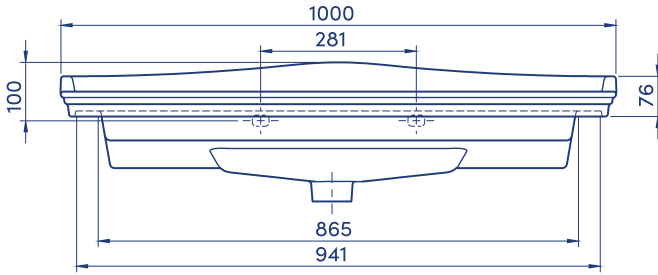

100x48 cm

Kapadokya Etajerli Lavabo

Basin, Kapadokya

036500-u

Turkuaz Seramik haber vermeksizin, ürünler ve teknik detaylarında değişiklik yapma hakkını saklı tutar.

Tüm çizimler standart toleranslar dahilindedir. Montaj uygulamalarında kesin ölçü ihtiyacı olursa ürün üzerinden alınan birebir ölçüler kullanılmalıdır.

Turkuaz Seramik reserves the right to make changes in products and technical details without prior notice.

All drawings contain the necessary measurements which are subject to standard tolerances. For exact measurements, in particular for customized installation scenarios, it can only be taken from the finished ceramic product.