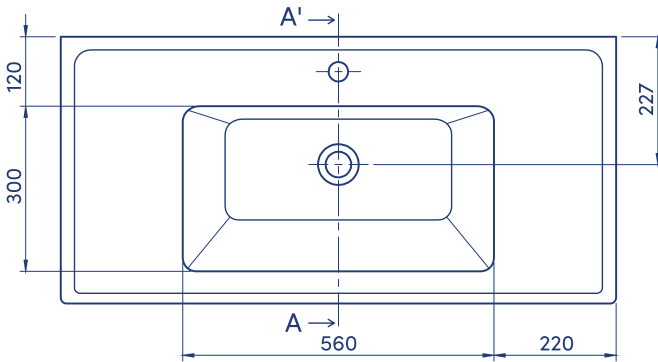

100x48 cm

Kapadokya Etajerli Lavabo

Basin, Kapadokya

036500-u

Turkuaz Seramik haber vermeksizin, ürünler ve teknik detaylarında değişiklik yapma hakkını saklı tutar.

Tüm çizimler standart toleranslar dahilindedir. Montaj uygulamalarında kesin ölçü ihtiyacı olursa ürün üzerinden alınan birebir ölçüler kullanılmalıdır.

Turkuaz Seramik reserves the right to make changes in products and technical details without prior notice.

All drawings contain the necessary measurements which are subject to standard tolerances. For exact measurements, in particular for customized installation scenarios, it can only be taken from the finished ceramic product.