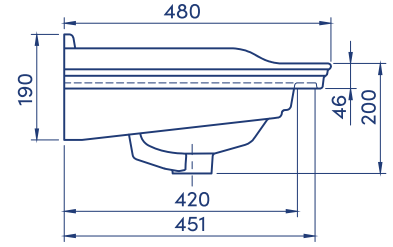

100x48 cm

Kapadokya Etajerli Lavabo

Basin, Kapadokya

036500-u

Turkuaz Seramik haber vermeksizin, ürünler ve teknik detaylarında değişiklik yapma hakkını saklı tutar.

Tüm çizimler standart toleranslar dahilindedir. Montaj uygulamalarında kesin ölçü ihtiyacı olursa ürün üzerinden alınan birebir ölçüler kullanılmalıdır.