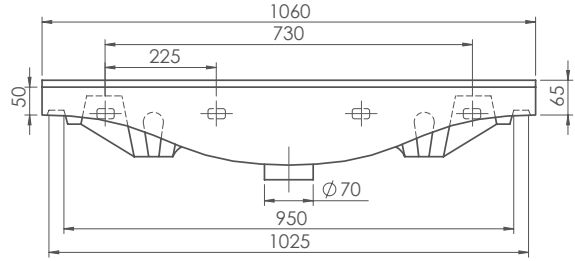

**105x50 cm**  
**Nil Etajerli Lavabo**  
Basin, Nil  
066700-u

**Turkuaz Seramik haber vermeksizin, ürünler ve teknik detaylarında değişiklik yapma hakkını saklı tutar. Tüm çizimler standart toleranslar dahilindedir. Montaj uygulamalarında kesin ölçü ihtiyacı olursa ürün üzerinden alınan birebir ölçüler kullanılmalıdır.**

Turkuaz Seramik reserves the right to make changes in products and technical details without prior notice. All drawings contain the necessary measurements which are subject to standard tolerances. For exact measurements, in particular for customized installation scenarios, it can only be taken from the finished ceramic product.