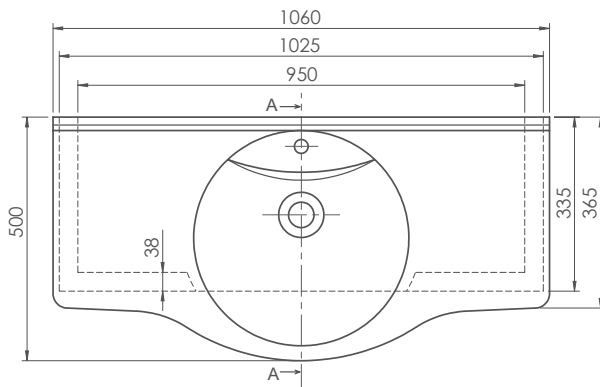

**105x50 cm**  
**Nil Etajerli Lavabo**  
Basin, Nil  
066700-u

**Turkuaz Seramik haber vermeksizin, ürünler ve teknik detaylarında değişiklik yapma hakkını saklı tutar. Tüm çizimler standart toleranslar dahilindedir. Montaj uygulamalarında kesin ölçü ihtiyacı olursa ürün üzerinden alınan birebir ölçüler kullanılmalıdır.**

Turkuaz Seramik reserves the right to make changes in products and technical details without prior notice. All drawings contain the necessary measurements which are subject to standard tolerances. For exact measurements, in particular for customized installation scenarios, it can only be taken from the finished ceramic product.