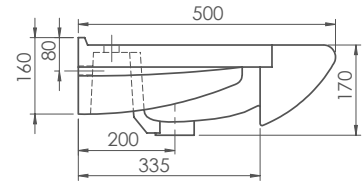

**105x50 cm**  
**Nil Etajerli Lavabo**  
Basin, Nil  
066700-u

**Turkuaz Seramik haber vermeksizin, ürünler ve teknik detaylarında değişiklik yapma hakkını saklı tutar. Tüm çizimler standart toleranslar dahilindedir. Montaj uygulamalarında kesin ölçü ihtiyacı olursa ürün üzerinden alınan birebir ölçüler kullanılmalıdır.**