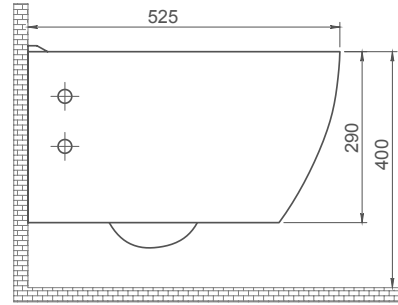

City Asma Klozet

Wall Hang Toilet, City

018700

Turkuaz Seramik haber vermeksizin, ürünler ve teknik detaylarında değişiklik yapma hakkını saklı tutar. Tüm çizimler standart toleranslar dahilindedir. Montaj uygulamalarında kesin ölçü ihtiyacı olursa ürün üzerinden alınan birebir ölçüler kullanılmalıdır.