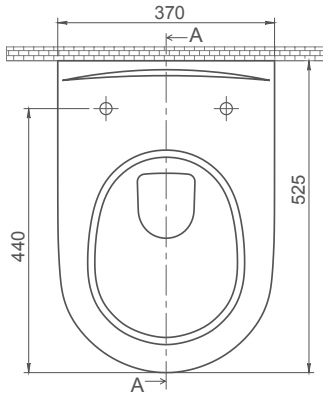

City Asma Klozet

Wall Hang Toilet, City

018700

Turkuaz Seramik haber vermeksizin, ürünler ve teknik detaylarında değişiklik yapma hakkını saklı tutar. Tüm çizimler standart toleranslar dahilindedir. Montaj uygulamalarında kesin ölçü ihtiyacı olursa ürün üzerinden alınan birebir ölçüler kullanılmalıdır.

Turkuaz Seramik reserves the right to make changes in products and technical details without prior notice. All drawings contain the necessary measurements which are subject to standard tolerances. For exact measurements, in particular for customized installation scenarios, it can only be taken from the finished ceramic product.