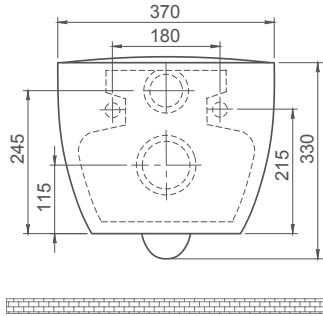

City Asma Klozet

Wall Hang Toilet, City

018700

Turkuaz Seramik haber vermeksizin, ürünler ve teknik detaylarında değişiklik yapma hakkını saklı tutar. Tüm çizimler standart toleranslar dahilindedir. Montaj uygulamalarında kesin ölçü ihtiyacı olursa ürün üzerinden alınan birebir ölçüler kullanılmalıdır.

Turkuaz Seramik reserves the right to make changes in products and technical details without prior notice. All drawings contain the necessary measurements which are subject to standard tolerances. For exact measurements, in particular for customized installation scenarios, it can only be taken from the finished ceramic product.