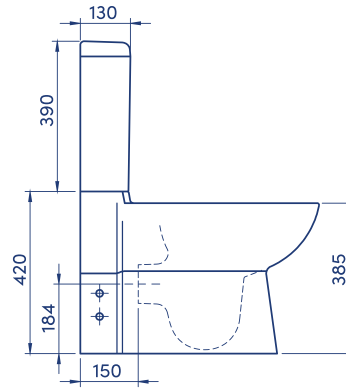

CeraStyle

Bella BTW Rimless Klozet BTW Toilet, Bella Rimless 029800

Turkuaz Seramik haber vermeksizin, ürünler ve teknik detaylarında değişiklik yapma hakkını saklı tutar. Tüm çizimler standart toleranslar dahilindedir. Montaj uygulamalarında kesin ölçü ihtiyacı olursa ürün üzerinden alınan birebir ölçüler kullanılmalıdır.

Turkuaz Seramik reserves the right to make changes in products and technical details without prior notice.

All drawings contain the necessary measurements which are subject to standard tolerances. For exact measurements, in particular for customized installation scenarios, it can only be taken from the finished ceramic product.