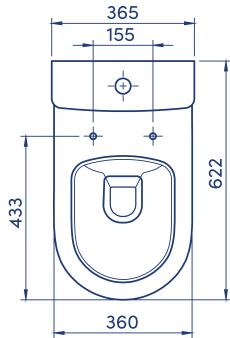

CeraStyle

Bella BTW Rimless Klozet BTW Toilet, Bella Rimless 029800

Turkuaz Seramik haber vermeksizin, ürünler ve teknik detaylarında değişiklik yapma hakkını saklı tutar. Tüm çizimler standart toleranslar dahilindedir. Montaj uygulamalarında kesin ölçü ihtiyacı olursa ürün üzerinden alınan birebir ölçüler kullanılmalıdır.