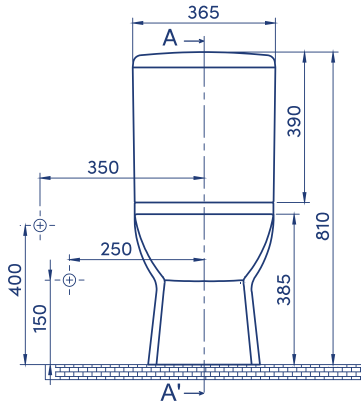

CeraStyle

Bella BTW Rimless Klozet BTW Toilet, Bella Rimless 029800

Turkuaz Seramik haber vermeksizin, ürünler ve teknik detaylarında değişiklik yapma hakkını saklı tutar. Tüm çizimler standart toleranslar dahilindedir. Montaj uygulamalarında kesin ölçü ihtiyacı olursa ürün üzerinden alınan birebir ölçüler kullanılmalıdır.

Turkuaz Seramik reserves the right to make changes in products and technical details without prior notice.

All drawings contain the necessary measurements which are subject to standard tolerances. For exact measurements, in particular for customized installation scenarios, it can only be taken from the finished ceramic product.