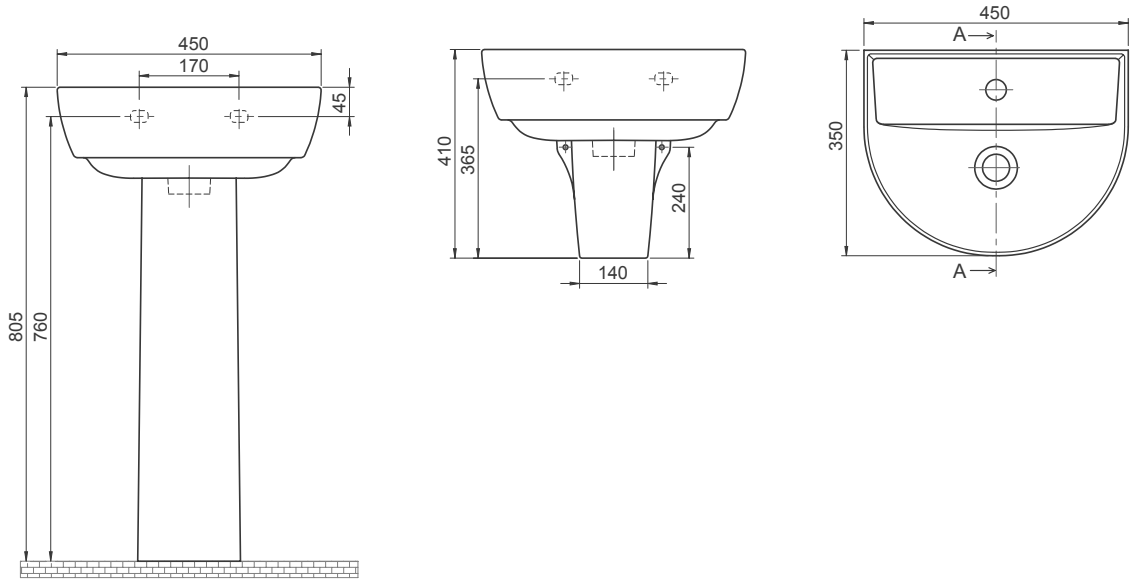

35x45 cm

Yumurcak Lavabo

Basin, Yumurcak

003100-u61

Turkuaz Seramik haber vermeksizin, ürünler ve teknik detaylarında değişiklik yapma hakkını saklı tutar. Tüm çizimler standart toleranslar dahilindedir. Montaj uygulamalarında kesin ölçü ihtiyacı olursa ürün üzerinden alınan birebir ölçüler kullanılmalıdır.

Turkuaz Seramik reserves the right to make changes in products and technical details without prior notice. All drawings contain the necessary measurements which are subject to standard tolerances. For exact measurements, in particular for customized installation scenarios, it can only be taken from the finished ceramic product.