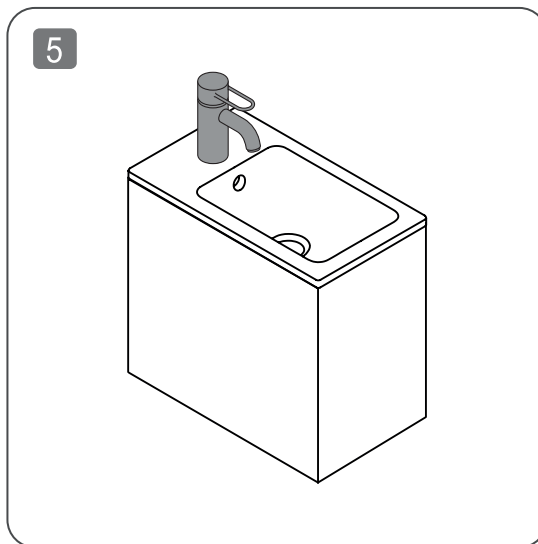

0711 Mini L Washbasin

furniture size

length: min. 403 max. 418

width : min. 220 max. 238

optimum
furniture
size