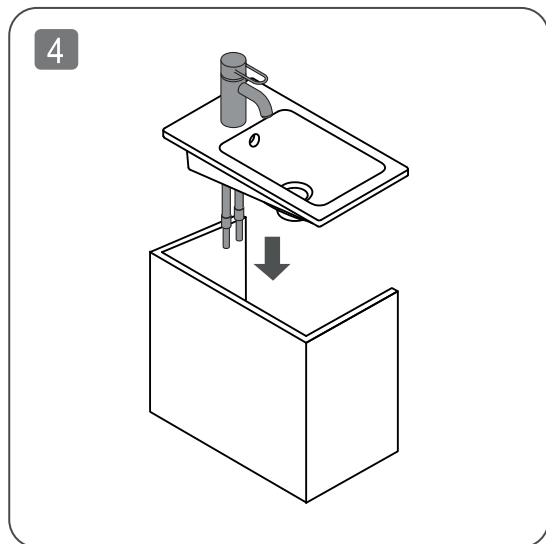

0711 Mini L Washbasin

furniture size

length: min. 403 max. 418

width : min. 220 max. 238

optimum
furniture
size