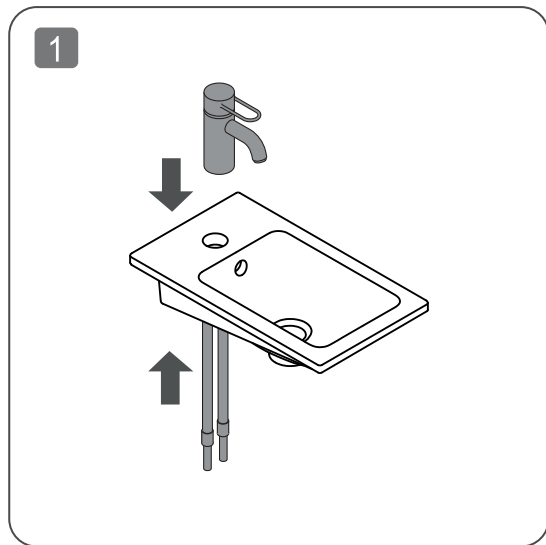

0711 Mini L Washbasin

furniture size

length: min. 403 max. 418

width : min. 220 max. 238

optimum
furniture
size