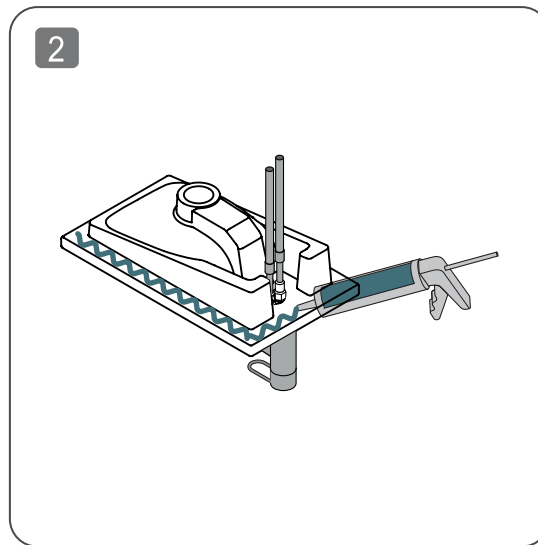

0711 Mini L Washbasin

furniture size

length: min. 403 max. 418

width : min. 220 max. 238

optimum
furniture
size