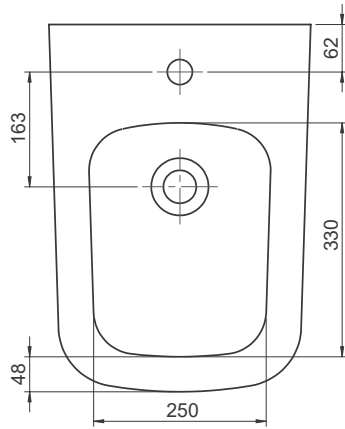

Duru Bide

Bide, Duru

015300

Turkuaz Seramik haber vermeksizin, ürünler ve teknik detaylarında değişiklik yapma hakkını saklı tutar.

Tüm çizimler standart toleranslar dahilindedir. Montaj uygulamalarında kesin ölçü ihtiyacı olursa ürün üzerinden alınan birebir ölçüler kullanılmalıdır.

Turkuaz Seramik reserves the right to make changes in products and technical details without prior notice.

All drawings contain the necessary measurements which are subject to standard tolerances. For exact measurements, in particular for customized installation scenarios, it can only be taken from the finished ceramic product.