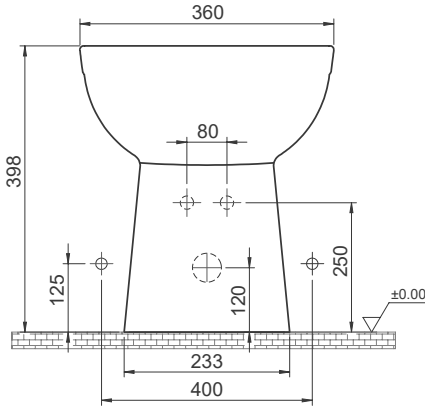

Duru Bide

Bide, Duru

015300

Turkuaz Seramik haber vermeksizin, ürünler ve teknik detaylarında değişiklik yapma hakkını saklı tutar.

Tüm çizimler standart toleranslar dahilindedir. Montaj uygulamalarında kesin ölçü ihtiyacı olursa ürün üzerinden alınan birebir ölçüler kullanılmalıdır.

Turkuaz Seramik reserves the right to make changes in products and technical details without prior notice.

All drawings contain the necessary measurements which are subject to standard tolerances. For exact measurements, in particular for customized installation scenarios, it can only be taken from the finished ceramic product.