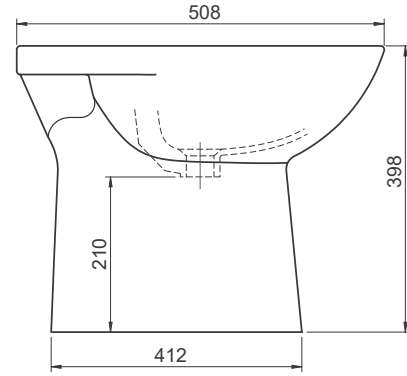

Duru Bide

Bide, Duru

015300

Turkuaz Seramik haber vermeksizin, ürünler ve teknik detaylarında değişiklik yapma hakkını saklı tutar.

Tüm çizimler standart toleranslar dahilindedir. Montaj uygulamalarında kesin ölçü ihtiyacı olursa ürün üzerinden alınan birebir ölçüler kullanılmalıdır.

Turkuaz Seramik reserves the right to make changes in products and technical details without prior notice.

All drawings contain the necessary measurements which are subject to standard tolerances. For exact measurements, in particular for customized installation scenarios, it can only be taken from the finished ceramic product.