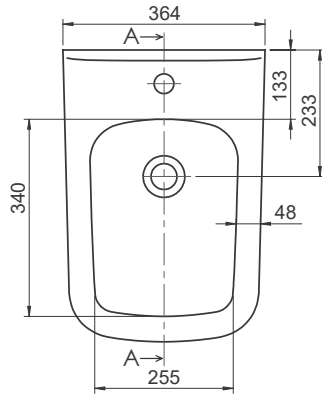

Duru Asma Bide

Wall Hang Bidet, Duru

015900

Turkuaz Seramik haber vermeksizin, ürünler ve teknik detaylarında değişiklik yapma hakkını saklı tutar.

Tüm çizimler standart toleranslar dahilindedir. Montaj uygulamalarında kesin ölçü ihtiyacı olursa ürün üzerinden alınan birebir ölçüler kullanılmalıdır.

Turkuaz Seramik reserves the right to make changes in products and technical details without prior notice.

All drawings contain the necessary measurements which are subject to standard tolerances. For exact measurements, in particular for customized installation scenarios, it can only be taken from the finished ceramic product.