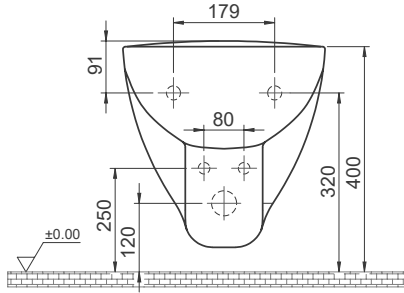

Duru Asma Bide

Wall Hang Bidet, Duru

015900

Turkuaz Seramik haber vermeksizin, ürünler ve teknik detaylarında değişiklik yapma hakkını saklı tutar.

Tüm çizimler standart toleranslar dahilindedir. Montaj uygulamalarında kesin ölçü ihtiyacı olursa ürün üzerinden alınan birebir ölçüler kullanılmalıdır.