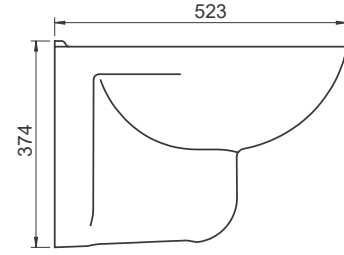

Duru Asma Bide

Wall Hang Bidet, Duru

015900

Turkuaz Seramik haber vermeksizin, ürünler ve teknik detaylarında değişiklik yapma hakkını saklı tutar.

Tüm çizimler standart toleranslar dahilindedir. Montaj uygulamalarında kesin ölçü ihtiyacı olursa ürün üzerinden alınan birebir ölçüler kullanılmalıdır.